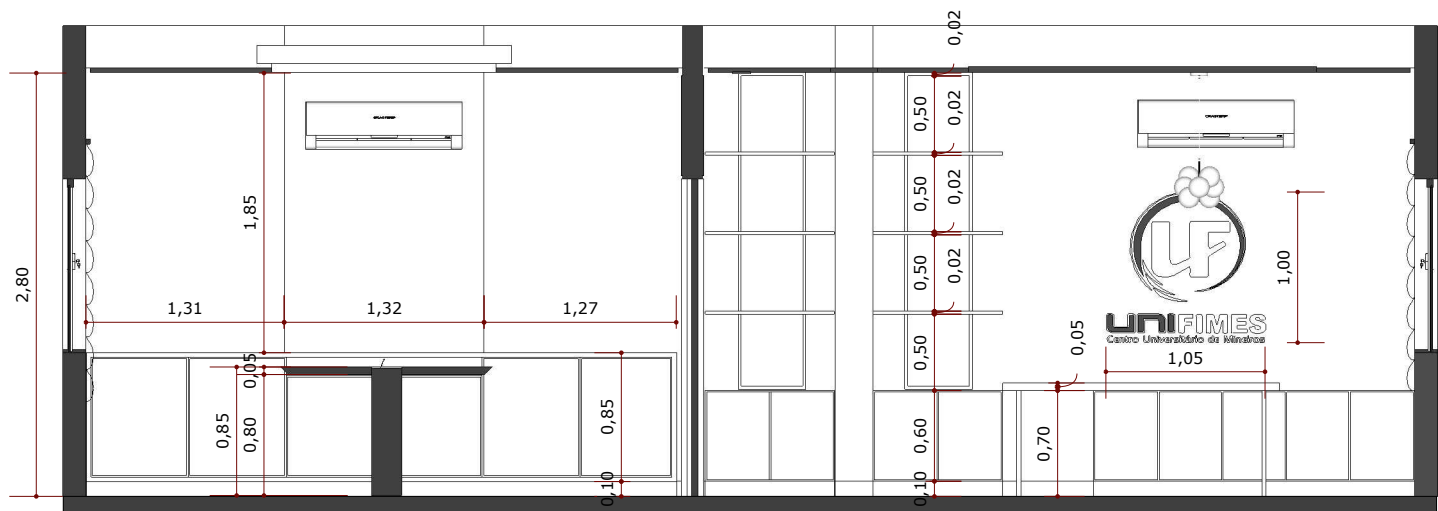

CORTE BB'
Esc.: 1/50

PLANTA DE LAYOUT
Esc.: 1/100

Armário, prateleiras e mesa em MDF LANARCA DURATEX, com pés e estrutura em Metalon

CORTE CC
Esc.: 1/50

Forro de gesso com tabica 3x3cm pintado na cor branco neve e canaleta de LED