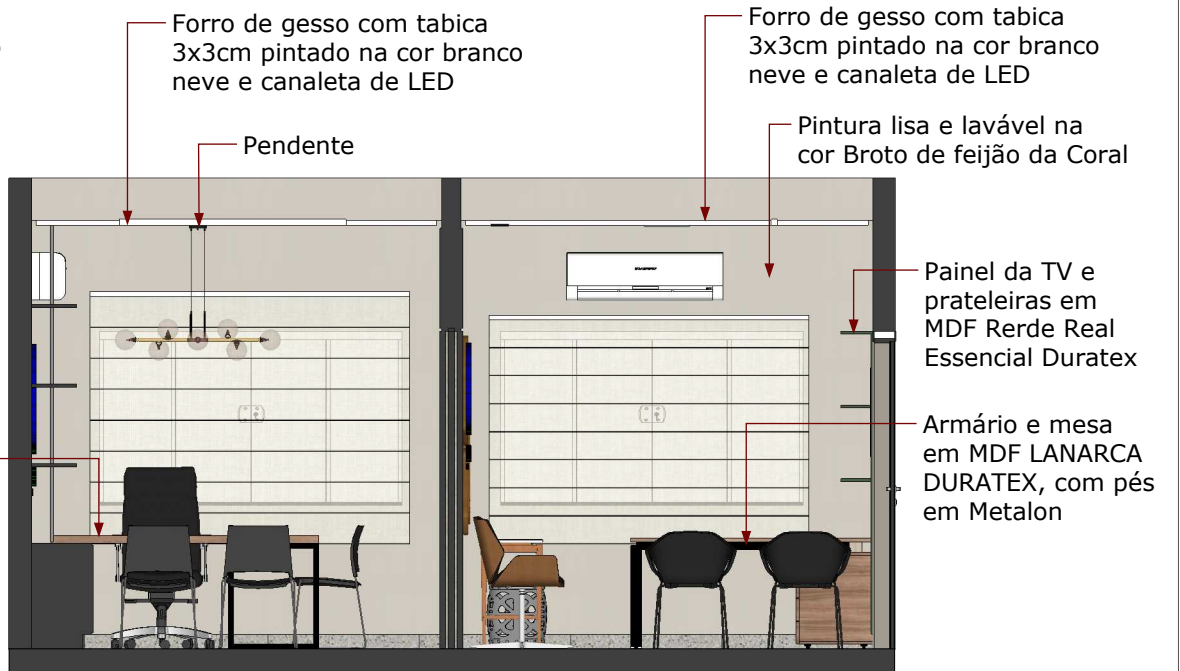

CORTE CC
Esc.: 1/50

Forro de gesso com tabica 3x3cm pintado na cor branco neve e canaleta de LED

Forro de gesso com tabica 3x3cm pintado na cor branco neve e canaleta de LED

Pendente

Pintura lisa e lavável na cor Broto de feijão da Coral

Painel da TV e prateleiras em MDF Rerde Real Essencial Duratex

Armário e mesa em MDF LANARCA DURATEX, com pés em Metalon