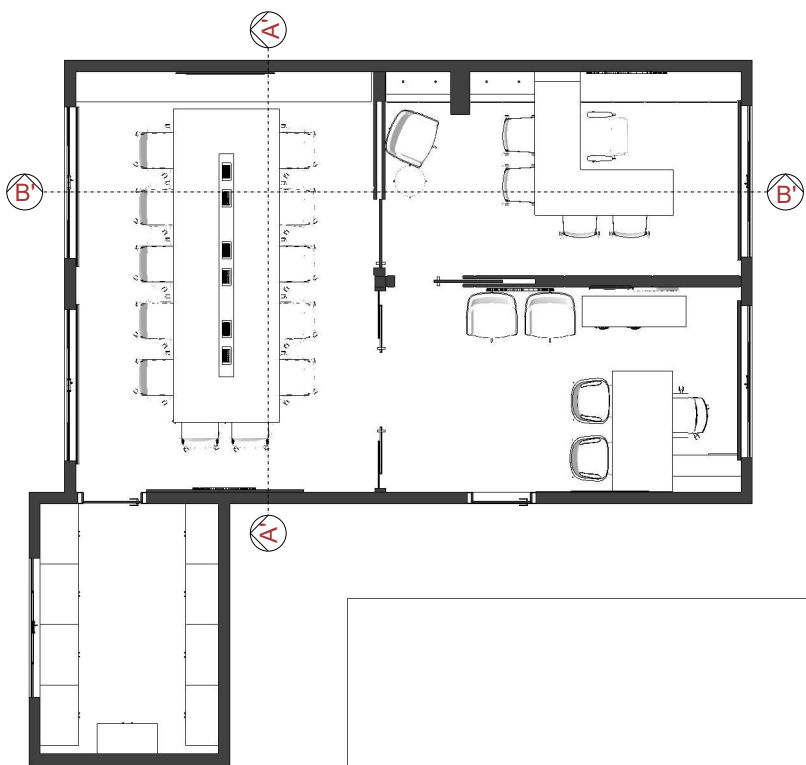

CORTE AA
Esc.: 1/50

CORTE BB
Esc.: 1/50

CORTE BB
Esc.: 1/50

PLANTA DE LAYOUT
Esc.: 1/100

Mesa MDF HONG KONG
DURATEX com tomadas
embutidas

CORTE AA'
Esc.: 1/50

Painel da TV em MDF Verde
Real Essencial Duratex