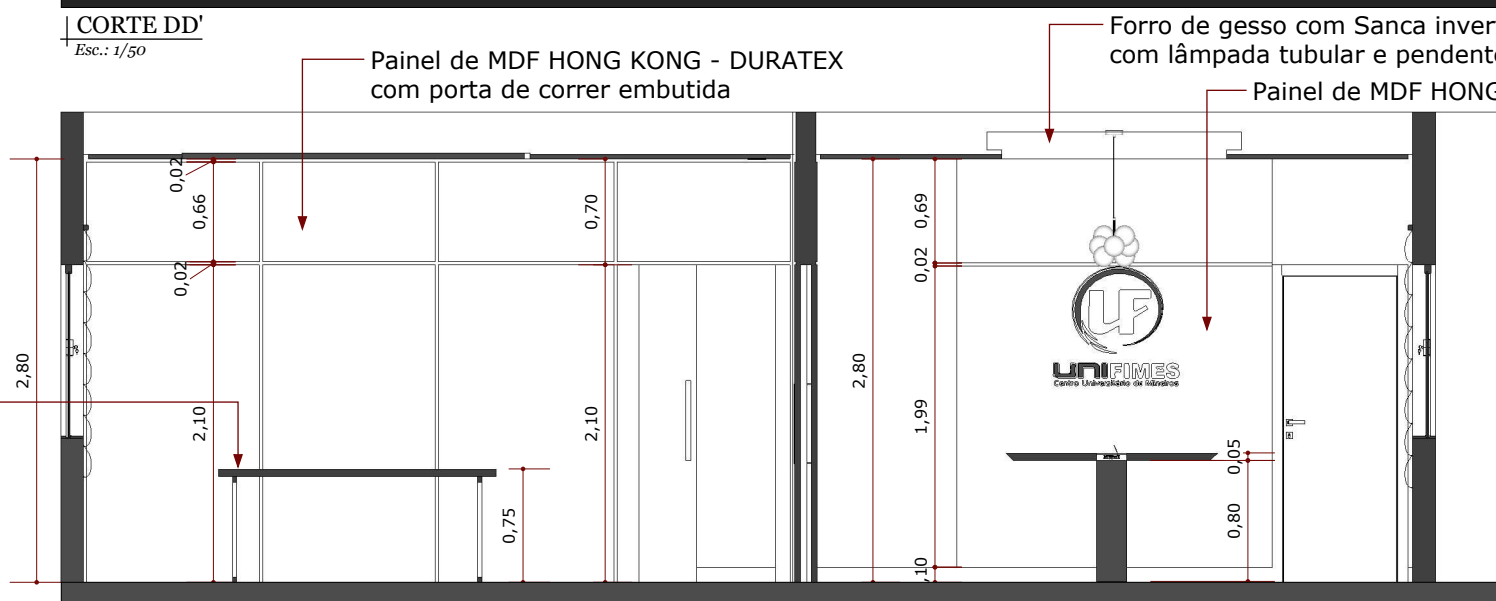

Pendente

Forro de gesso com Sanca invertida e iluminação com lâmpada tubular

2,80
1,85
0,10
0,85
0,85
0,80
0,05

2,80
1,60

Mesa de MDF LANARCA DURATEX e pés em Metalon

CORTE DD'
Esc.: 1/50

Painel de MDF HONG KONG - DURATEX com porta de correr embutida

Forro de gesso com Sanca invertida e iluminação com lâmpada tubular e pendente

Painel de MDF HONG KONG - DURATEX

Mesa de MDF LANARCA DURATEX e pés em Metalon

CORTE DD'
Esc.: 1/50

VIELA arquitetura e interiores