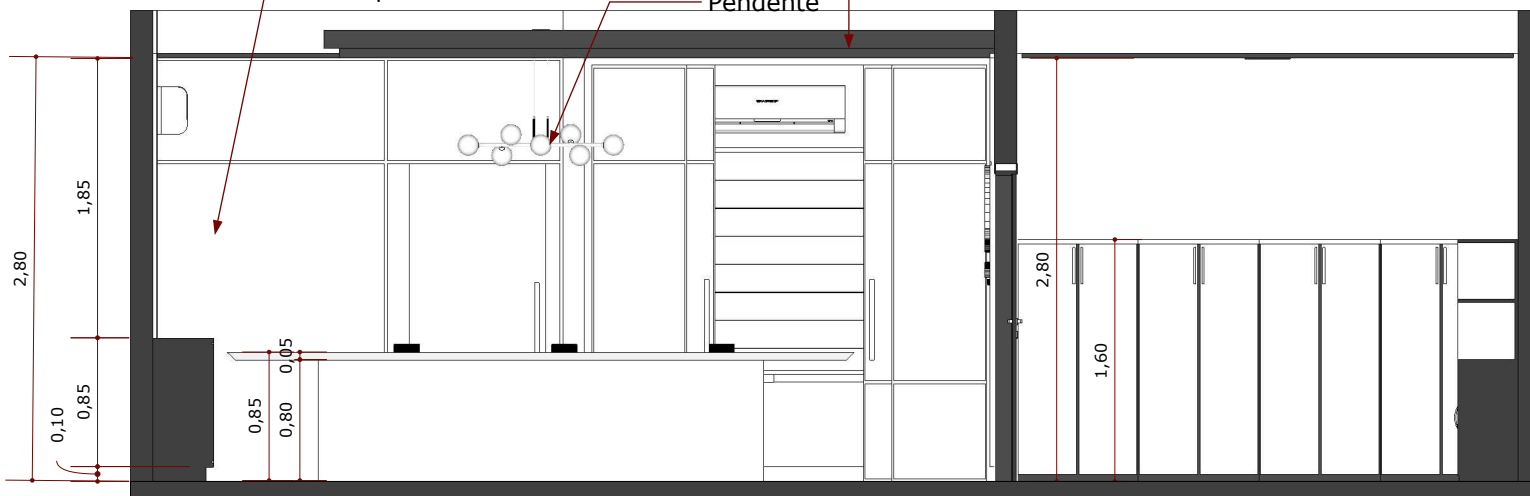

CORTE CC'
Esc.: 1/50

Painel de MDF HONG KONG - DURATEX com porta de correr embutida

Pendente

Forro de gesso com Sanca invertida e iluminação com lâmpada tubular

2,80
1,85
0,10
0,85
0,85
0,80
0,05

2,80
1,60

Mesa de MDF LANARCA DURATEX e pés em Metalon