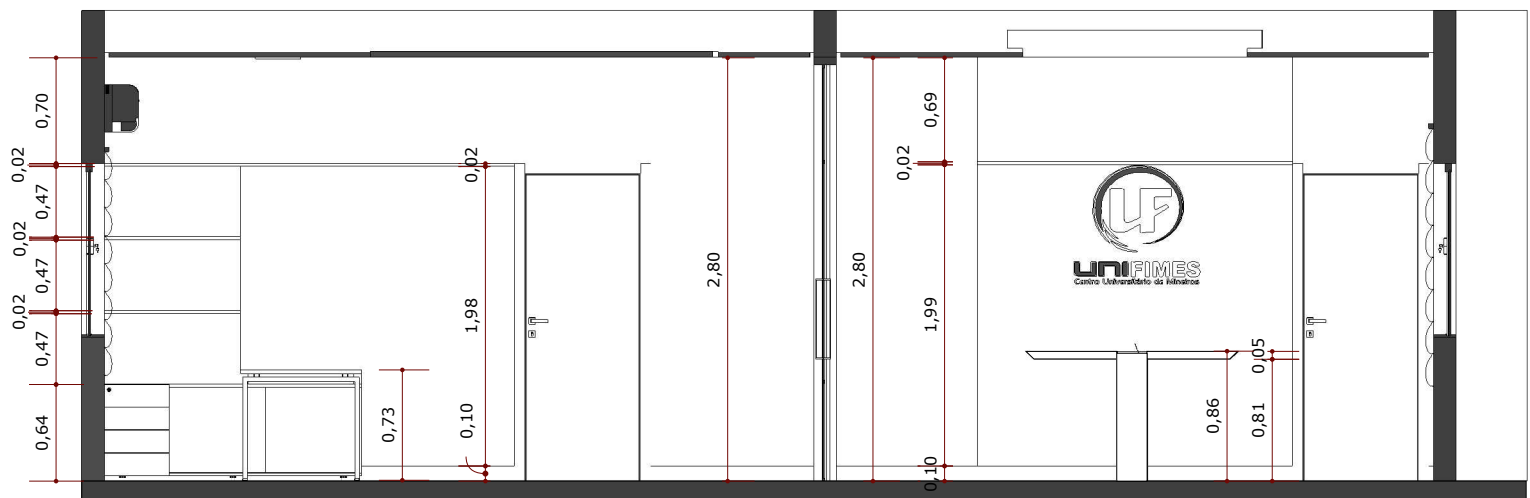

Painel de MDF HONG KONG - DURATEX

Pintura lisa e lavável na cor Broto de feijão da Coral

Pintar porta na mesma cor da parede

CORTE DD
Esc.: 1/50

CORTE DD
Esc.: 1/50

PLANTA DE LAYOUT
Esc.: 1/100

Painel da TV em MDF Rerde Real Essencial Duratex