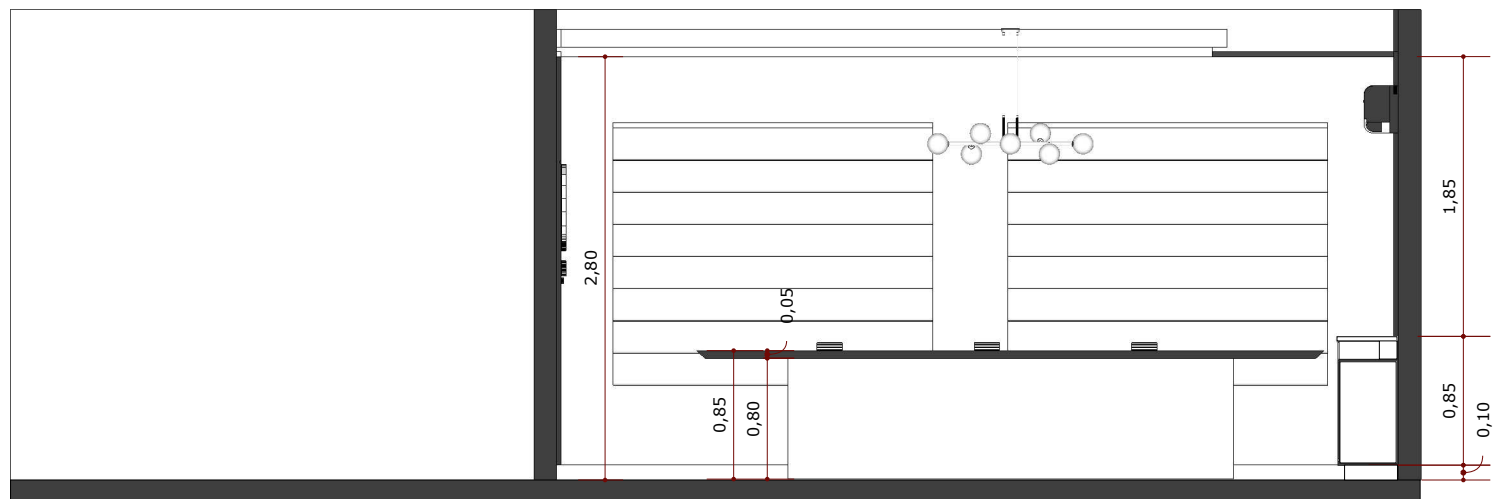

CORTE AA'
Esc.: 1/50

Forro de gesso com
Sanca invertida
e iluminação com
lâmpada tubular

Painel de MDF HONG KONG - DURATEX
com porta de correr embutida

Forro de gesso com tabica 3x3cm
pintado na cor branco neve

Pintura lisa e lavável na cor
Broto de feijão da Coral

Painel da TV em
MDF Verde Real
Essencial Duratex

Armário com portas de
correr em MDF CINZA
SAGRADO - DURATEX