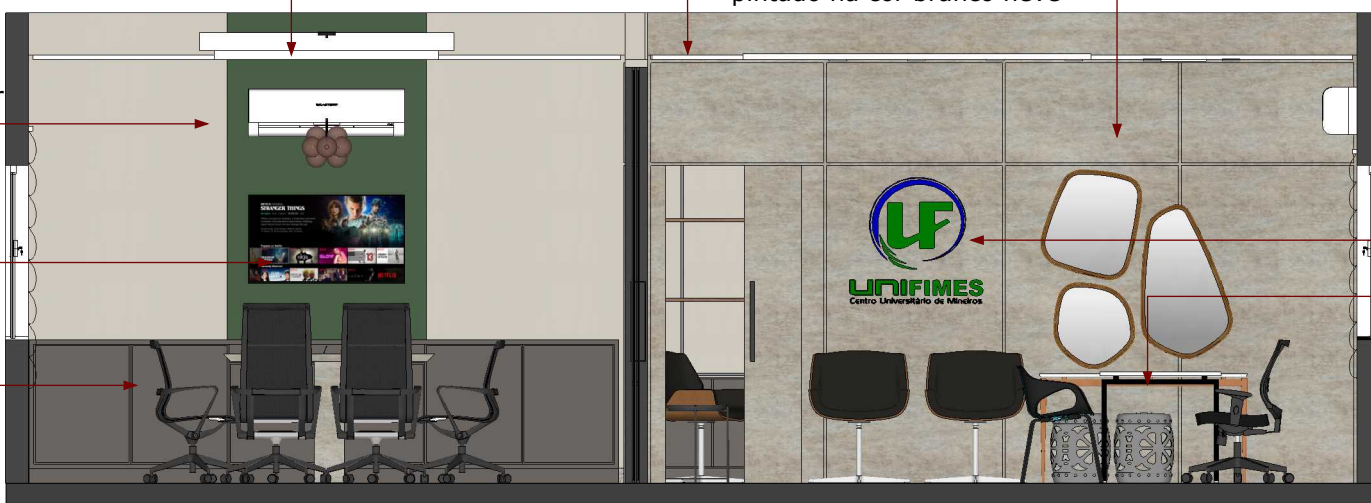

Forro de gesso com Sanca invertida e iluminação com lâmpada tubular

Pintura lisa e lavável na cor Broto de feijão da Coral

Painel da TV em MDF Verde Real Essencial Duratex

Armário com portas de correr em MDF CINZA SAGRADO - DURATEX

Forro de gesso com tabica 3x3cm e canaleta de LED pintado na cor branco neve

Painel de MDF HONG KONG - DURATEX com porta de correr embutida

Brasão
Armário, mesa em MDF LANARCA DURATEX, com pés e estrutura em Metalon

CORTE BB
Esc.: 1/50