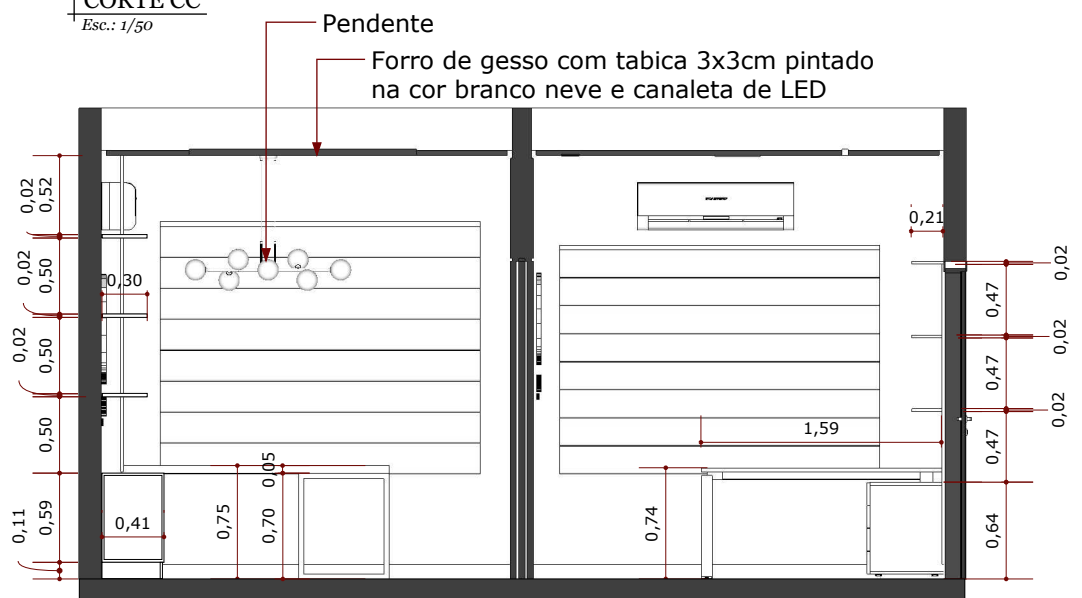

CORTE CC
Esc.: 1/50