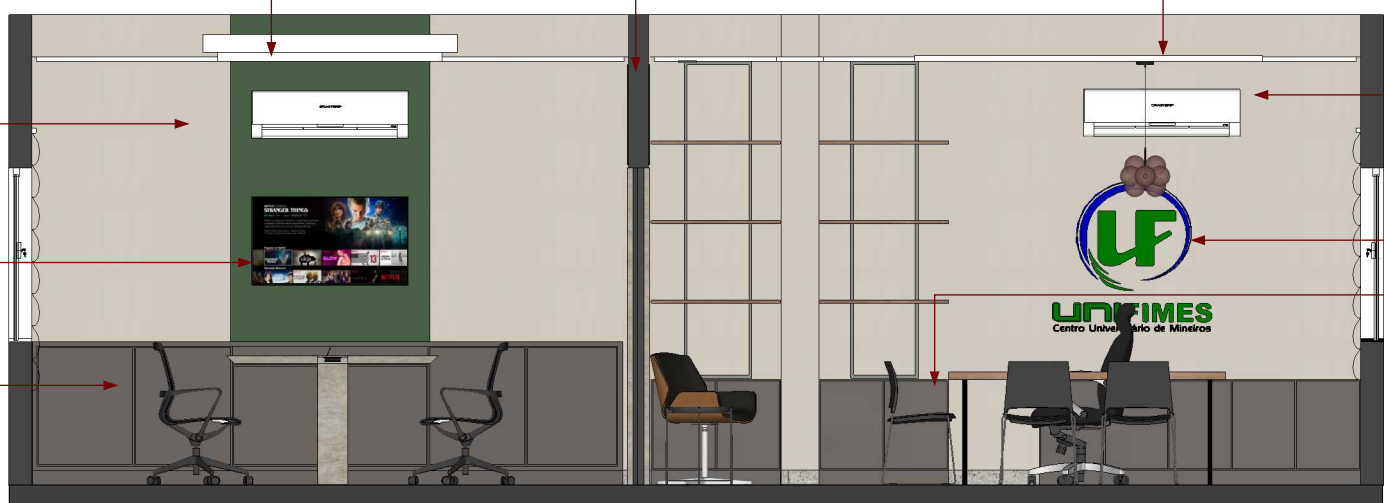

CORTE BB'
Esc.: 1/50

Pintura lisa e
lavável na cor
Broto de feijão
da Coral

Brasão

Armário, mesa
e prateleiras em
MDF LANARCA
DURATEX, com
pés e estrutura
em Metalon