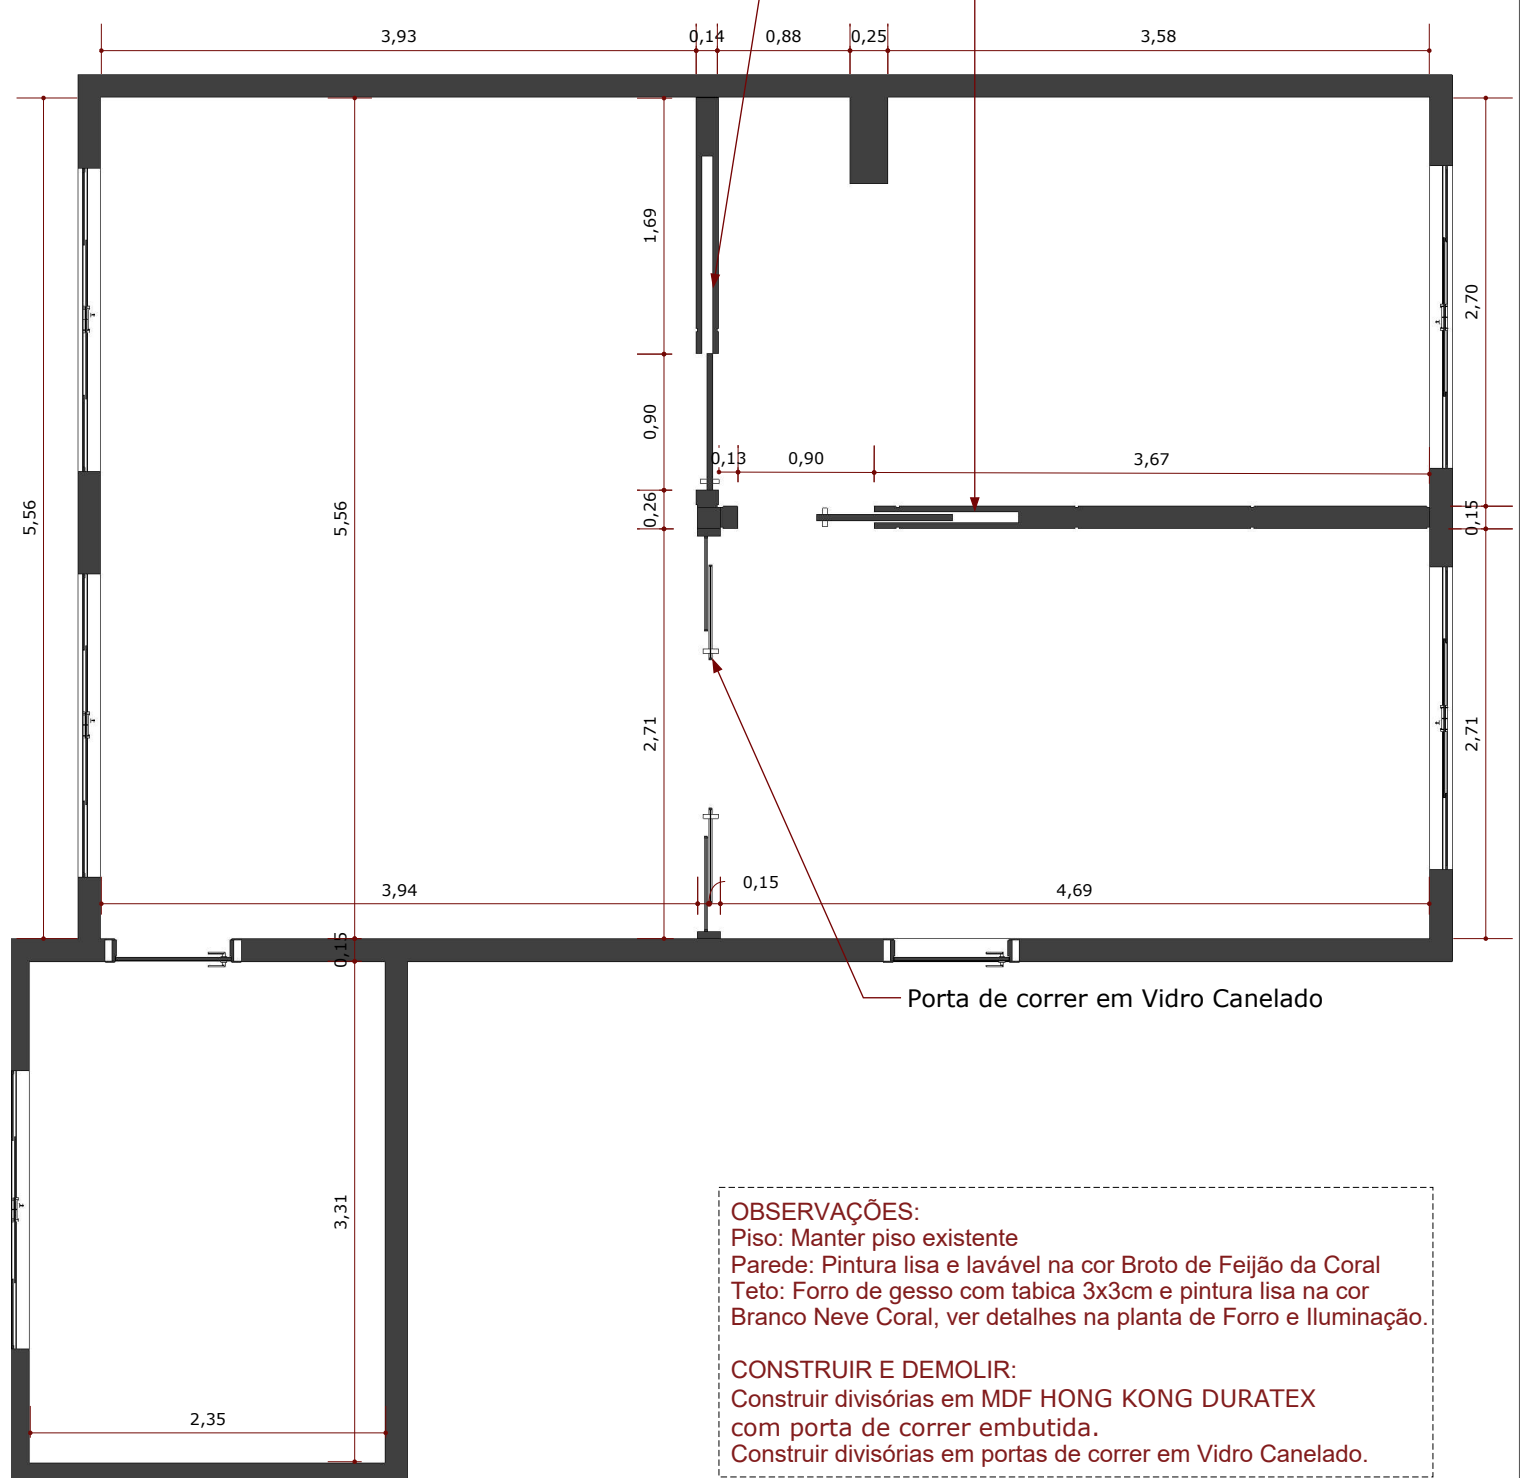

PLANTA BAIXA
Esc.: 1/50

PLANTA DE LAYOUT
Esc.: 1/50

OBSERVAÇÕES:
 Piso: Manter piso existente
 Parede: Pintura lisa e lavável na cor Broto de Feijão da Coral
 Teto: Forro de gesso com tabica 3x3cm e pintura lisa na cor Branco Neve Coral, ver detalhes na planta de Forro e Iluminação.

PLANTA DE LAYOUT
Esc.: 1/100

Forro de gesso com tabica 3x3cm e canaleta de LED pintado na cor branco neve
Portas de correr em vidro cancelado

Painel de MDF HONG KONG - DURATEX com porta de correr embutida
Armário, mesa em MDF LANARCA DURATEX, com pés e estrutura em Metalon

Forro de gesso com tabica 3x3cm e canaleta de LED pintado na cor branco neve

Painel de MDF HONG KONG - DURATEX com porta de correr embutida

Brasão
Armário, mesa em MDF LANARCA DURATEX, com pés e estrutura em Metalon