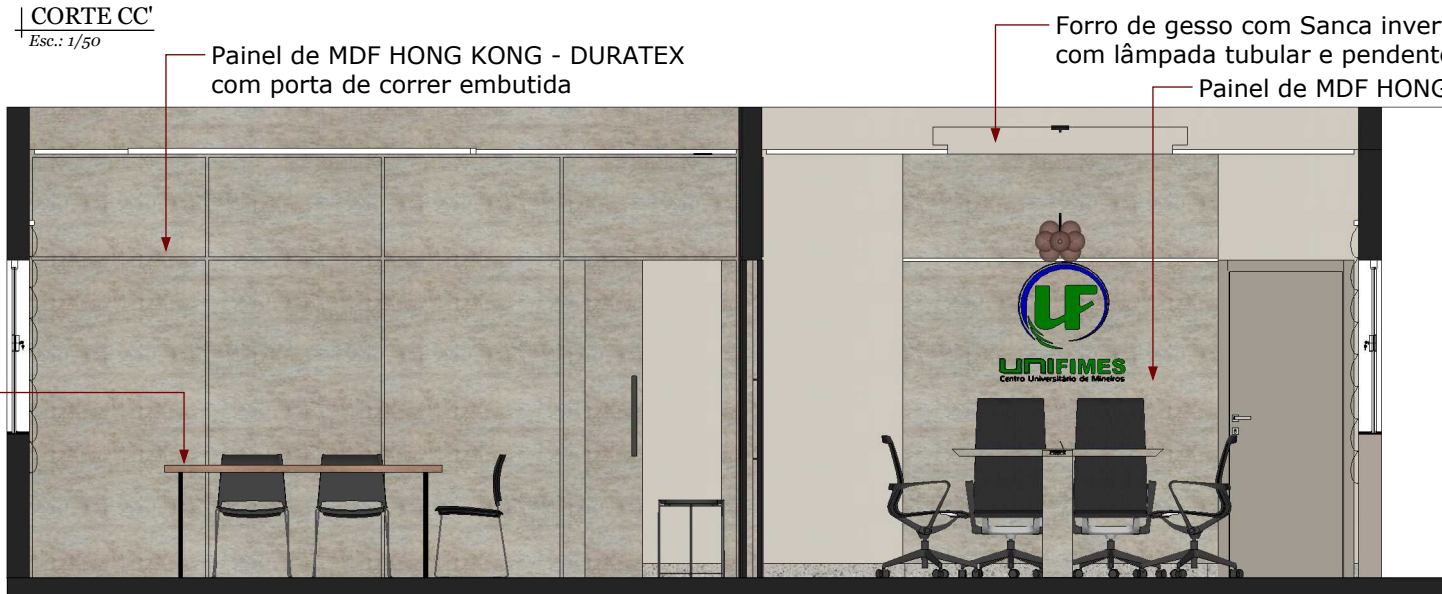

CORTE DD'
Esc.: 1/50

Painel de MDF HONG KONG - DURATEX com porta de correr embutida

Forro de gesso com Sanca invertida e iluminação com lâmpada tubular e pendente

Painel de MDF HONG KONG - DURATEX

Mesa de MDF LANARCA DURATEX e pés em Metalon