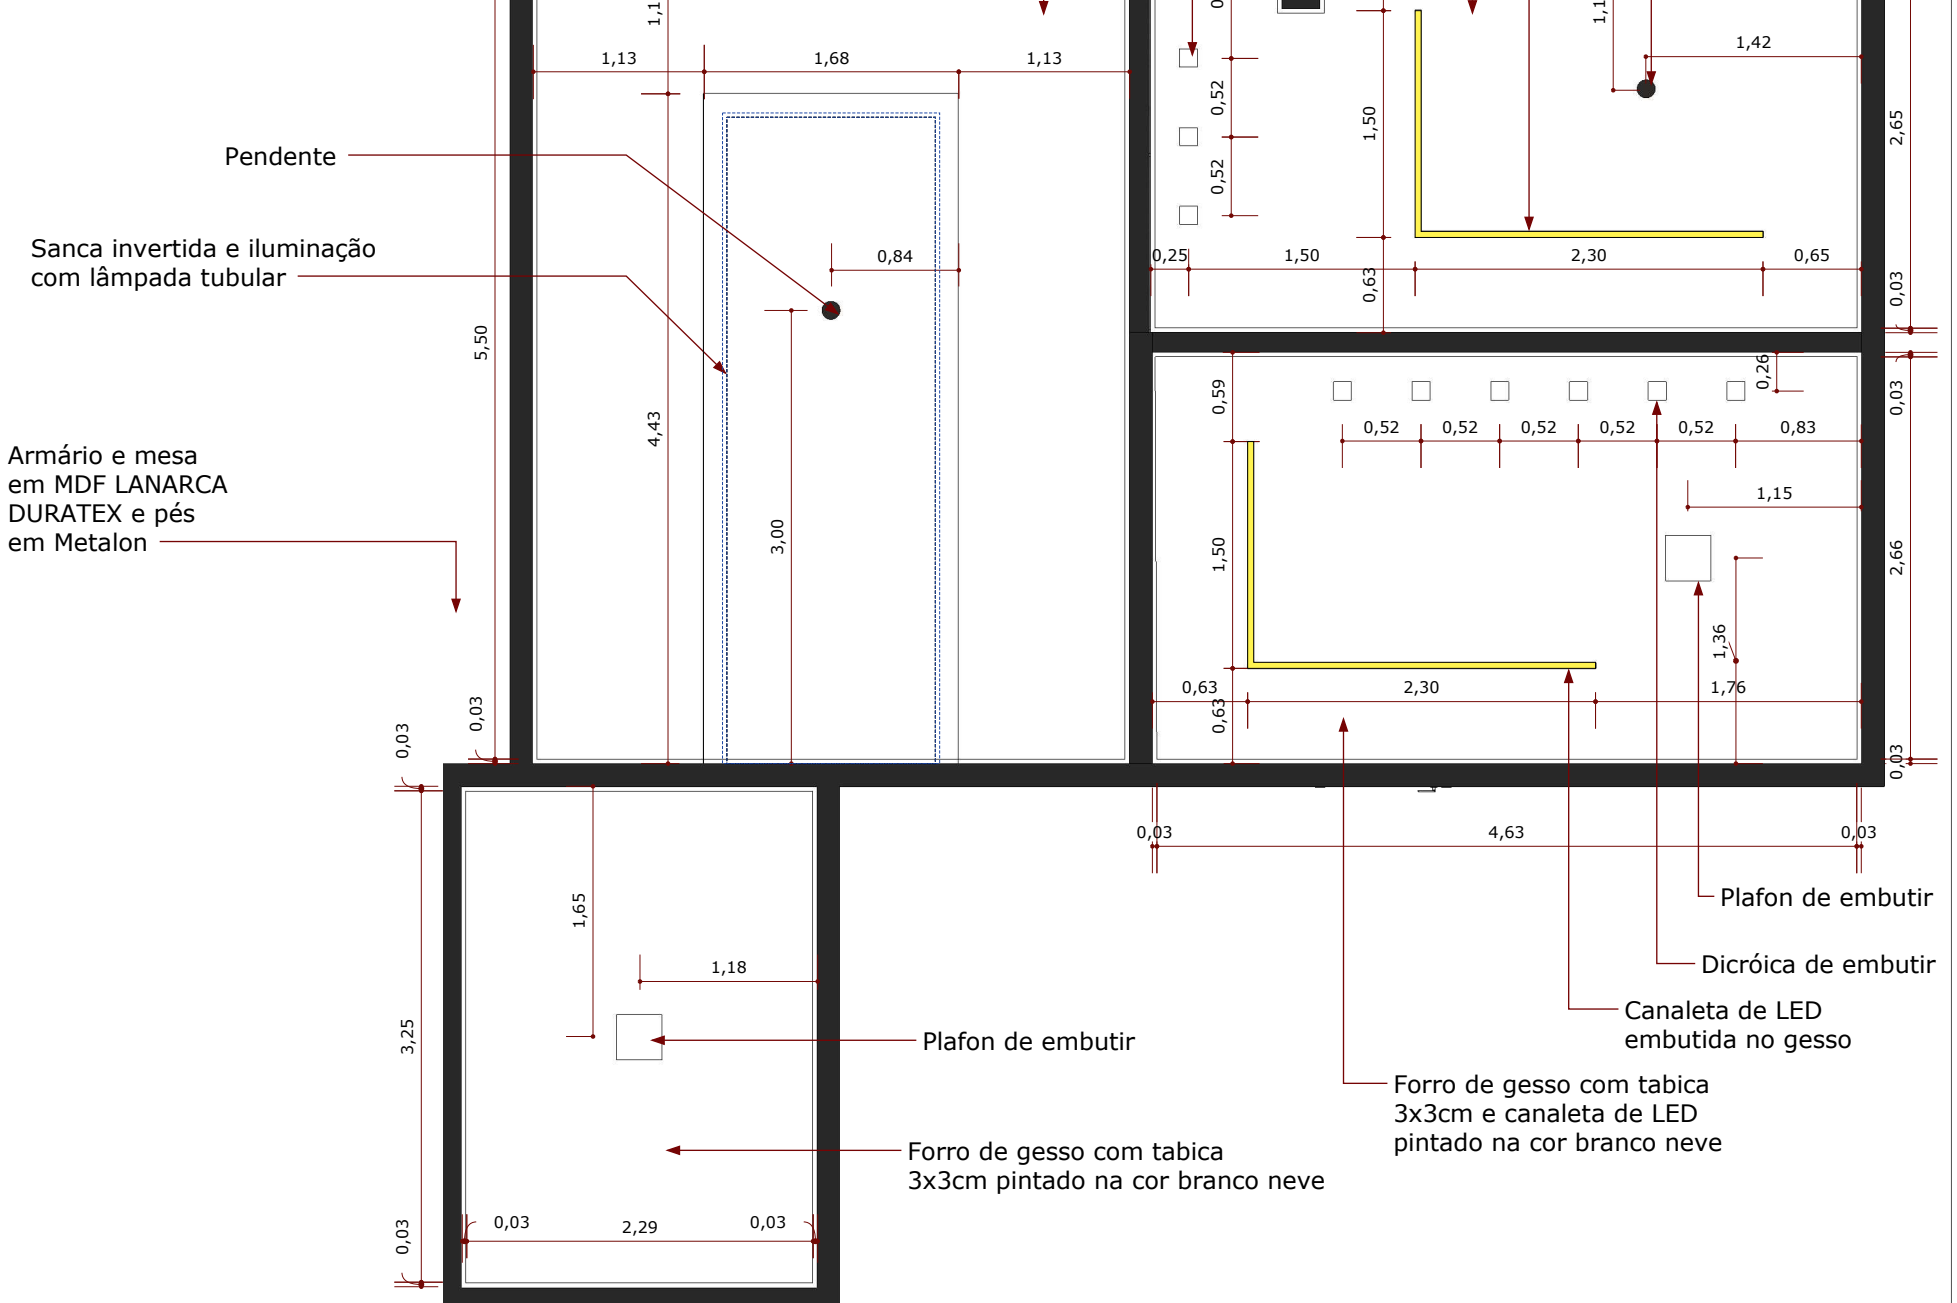

PLANTA FORRO E ILUMINAÇÃO
Esc.: 1/50