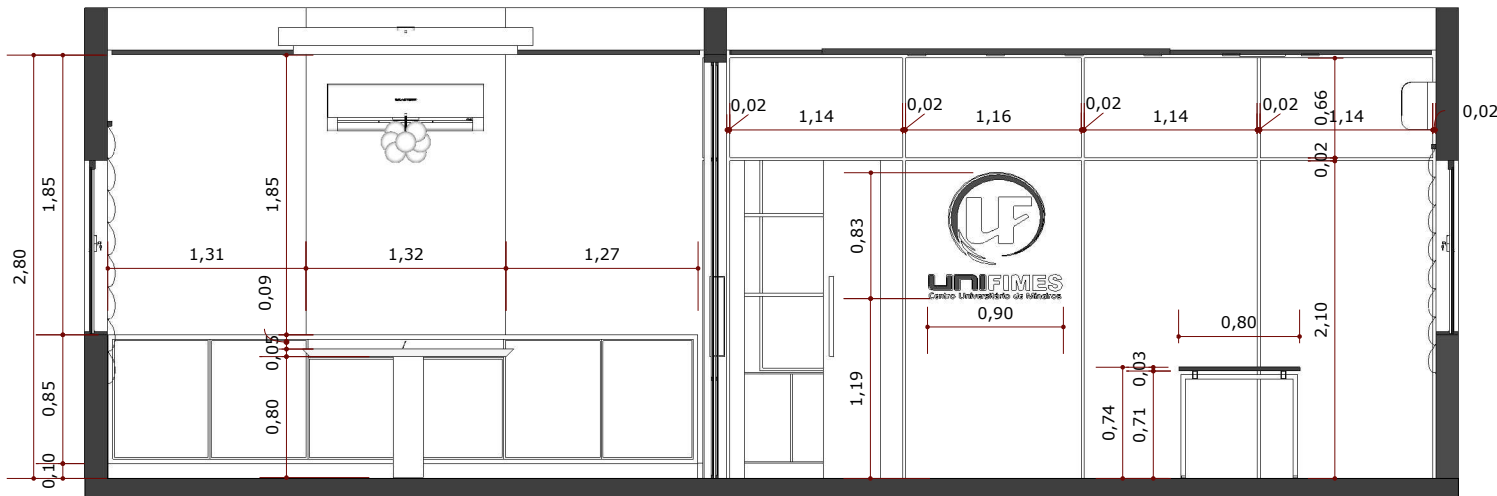

Forro de gesso com tabica 3x3cm e canaleta de LED pintado na cor branco neve

Painel de MDF HONG KONG - DURATEX com porta de correr embutida

Brasão
Armário, mesa em MDF LANARCA DURATEX, com pés e estrutura em Metalon

CORTE AA
Esc.: 1/50

CORTE BB
Esc.: 1/50

CORTE BB
Esc.: 1/50

PLANTA DE LAYOUT
Esc.: 1/100

Mesa MDF HONG KONG
DURATEX com tomadas
embutidas

CORTE AA'
Esc.: 1/50

Painel da TV em MDF Verde
Real Essencial Duratex