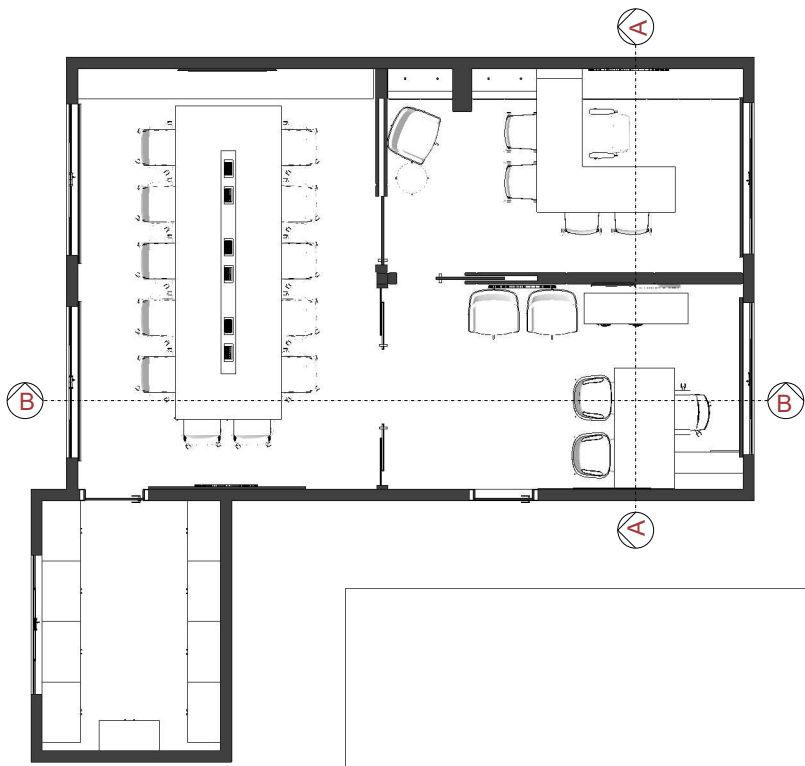

PLANTA BAIXA
Esc.: 1/50

PLANTA DE LAYOUT
Esc.: 1/50

OBSERVAÇÕES:
 Piso: Manter piso existente
 Parede: Pintura lisa e lavável na cor Broto de Feijão da Coral
 Teto: Forro de gesso com tabica 3x3cm e pintura lisa na cor Branco Neve Coral, ver detalhes na planta de Forro e Iluminação.

CLIENTE:
UNIFIMES - REITORIA
 CONTEÚDO:
PLANTA BAIXA E LAYOUT

DATA:
JANEIRO/2022
 DESENHO:
Arqª: PAULA SERAFIM VILELA

REVISÃO: R00
 ESCALA: INDICADA
 FORMATO: A3

PLANTA LAYOUT
Esc.: 1/50

PLANTA FORRO E ILUMINAÇÃO
Esc.: 1/50

PLANTA DE LAYOUT
Esc.: 1/100

Forro de gesso com tabica 3x3cm e canaleta de LED pintado na cor branco neve
Portas de correr em vidro cancelado

Painel de MDF HONG KONG - DURATEX com porta de correr embutida
Armário, mesa em MDF LANARCA DURATEX, com pés e estrutura em Metalon