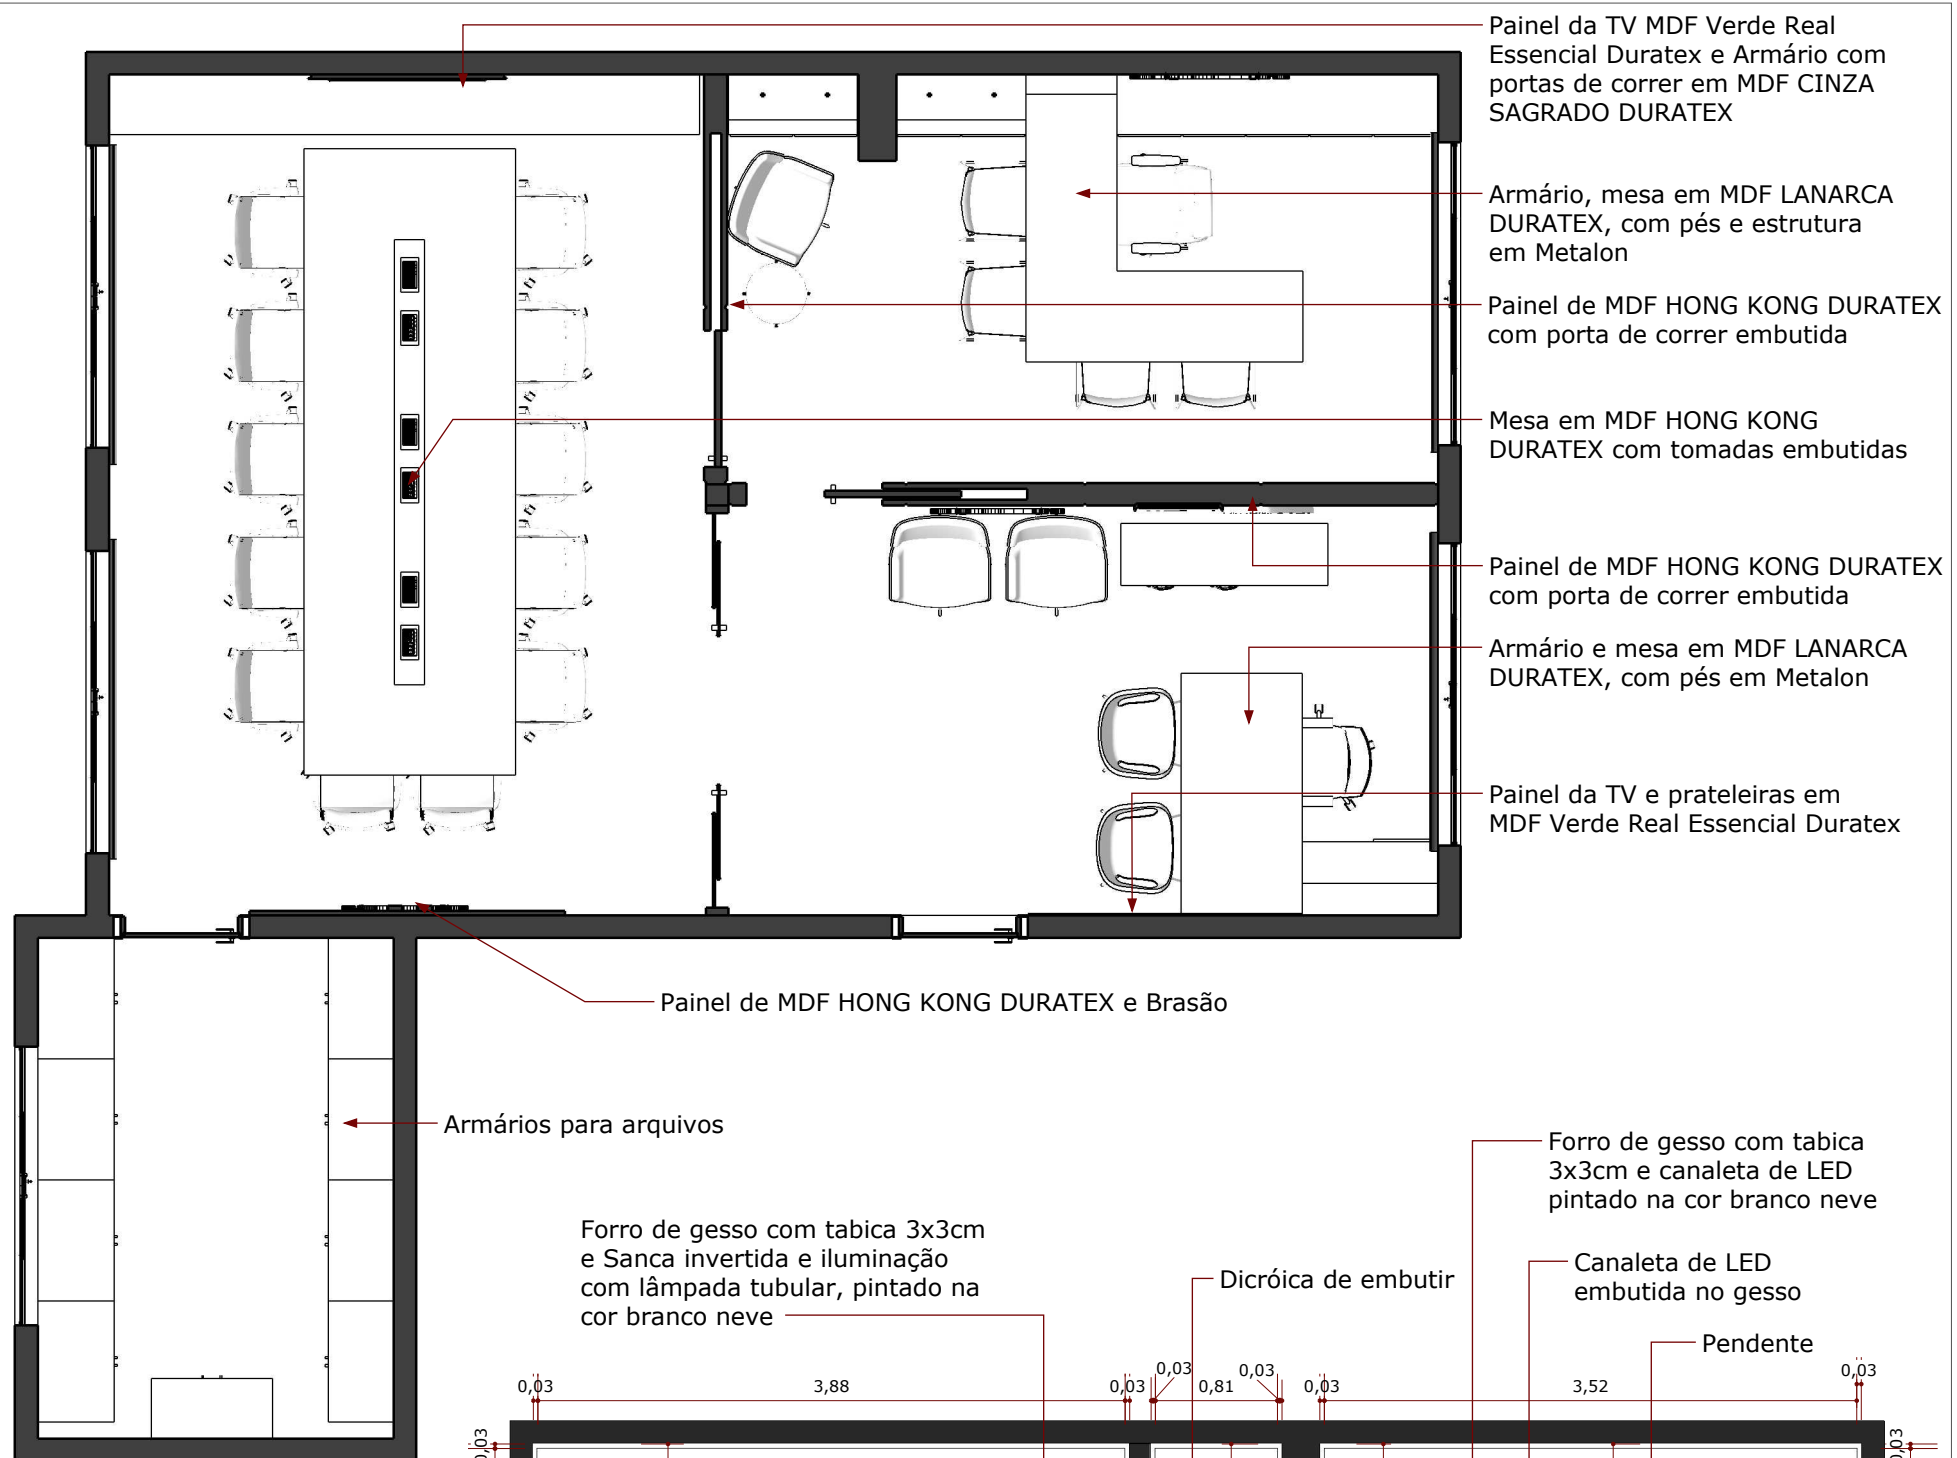

PLANTA LAYOUT
Esc.: 1/50