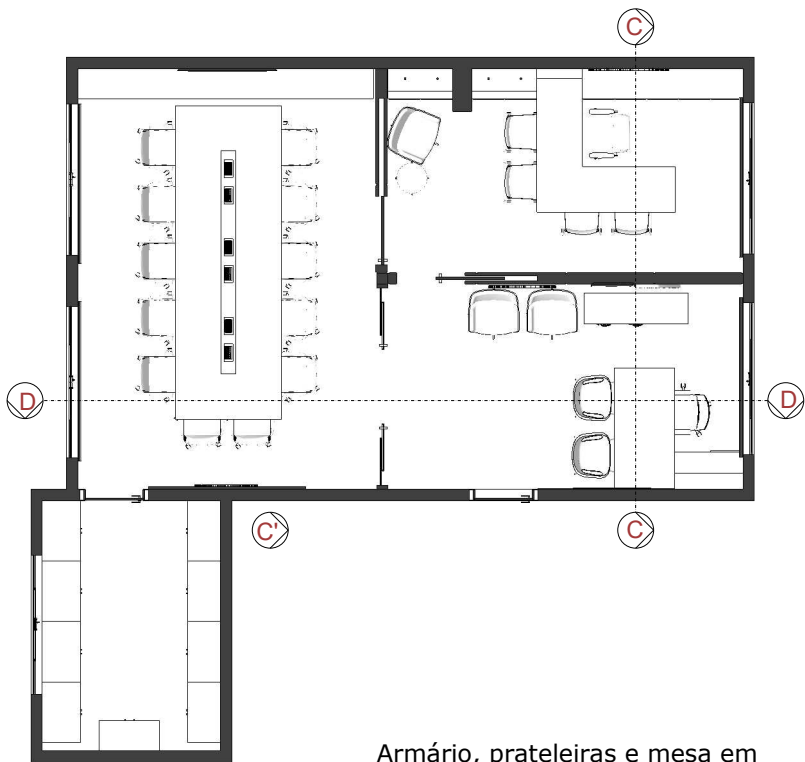

CORTE BB'
Esc.: 1/50

PLANTA DE LAYOUT
Esc.: 1/100

Armário, prateleiras e mesa em MDF LANARCA DURATEX, com pés e estrutura em Metalon

CORTE CC
Esc.: 1/50

Forro de gesso com tabica 3x3cm pintado na cor branco neve e canaleta de LED