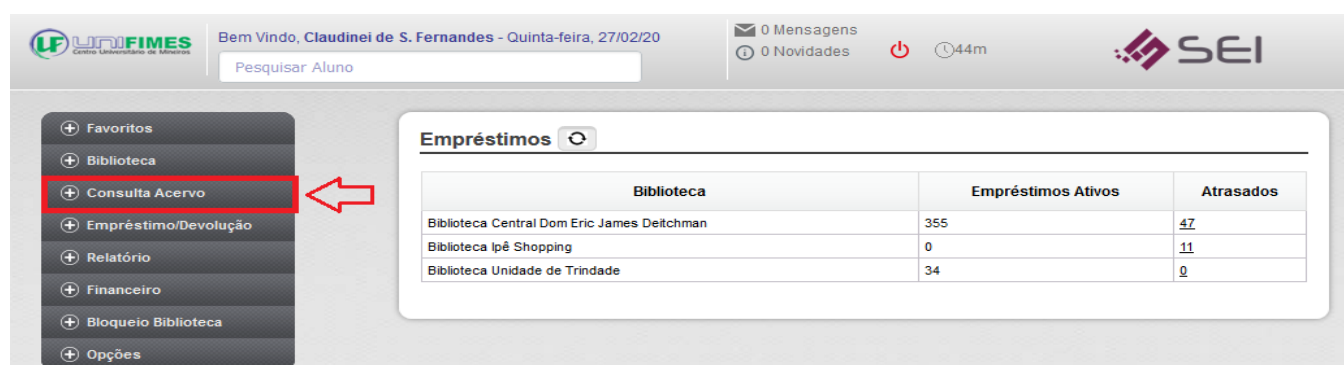

TUTORIAL PARA PLANO DE ENSINO - SEI

TUTORIAL SEI - ACESSAR A MINHA BIBLIOTECA VISÃO FUNCIONÁRIO

Resumo: o objetivo deste tutorial é explicar como usar a Minha Biblioteca no SEI primeiramente tem que acessar o SEI:

sei.unifimes.edu.br

Seleciona, caso venha solicitar o tipo de visão **Funcionário**:

The screenshot displays the SEI login interface. On the left, the UNIFIMES logo and 'Centro Universitário de Mineiros' are visible, along with the 'SEI' logo and 'SIST. EDUC. INTE.' text. On the right, the 'Acesso ao Sistema' section contains a username field, a password field, a 'Login' button, and links for 'Esqueceu a senha?' and 'Home Candidato'. A modal dialog titled 'Escolher Ambiente' is open in the foreground, showing a 'Seja Bem Vindo(a)' message and a prompt to 'Escolha o ambiente que você deseja entrar'. Under the heading 'Unidade de Ensino', four options are listed: 'Funcionário' (highlighted with a red box), 'Professor', 'Aluno', and 'Coordenador'.

TUTORIAL PARA PLANO DE ENSINO - SEI

Após entrar no SEI, localizar o módulo **Biblioteca** e clicar:

Abrirá a tela a seguir, no menu do lado esquerdo da tela marcado em vermelho clicar em **Consultar Acervo**: