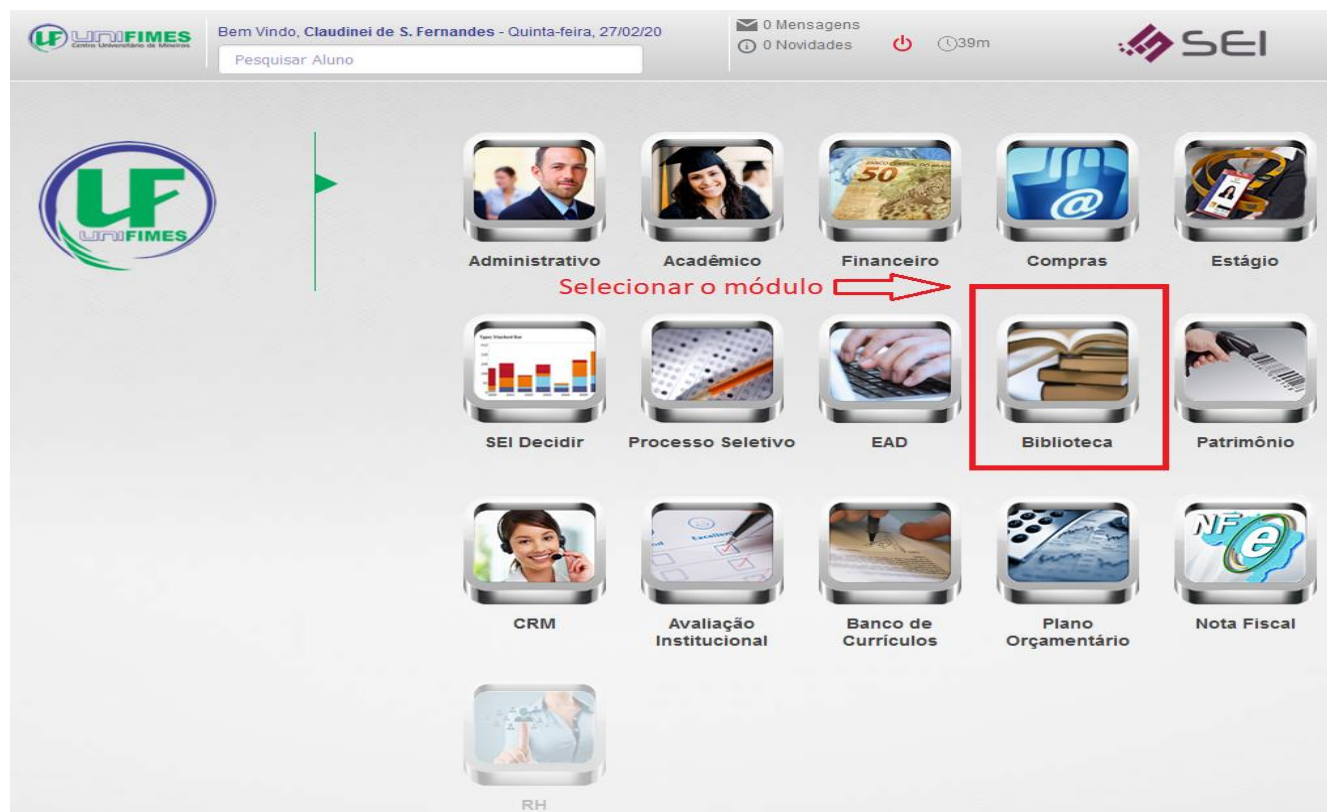

TUTORIAL PARA PLANO DE ENSINO - SEI

TUTORIAL SEI - ACESSAR A MINHA BIBLIOTECA VISÃO FUNCIONÁRIO

Resumo: o objetivo deste tutorial é explicar como usar a Minha Biblioteca no SEI primeiramente tem que acessar o SEI:

sei.unifimes.edu.br

Seleciona, caso venha solicitar o tipo de visão **Funcionário**:

The screenshot displays the SEI login interface. On the left, the UNIFIMES logo and 'Centro Universitário de Mineiros' are visible, along with the 'SEI' logo and 'SIST. EDUC. INTE.' text. On the right, the 'Acesso ao Sistema' section contains a username field, a password field, a 'Login' button, and links for 'Esqueceu a senha?' and 'Home Candidato'. A modal dialog titled 'Escolher Ambiente' is open in the foreground, showing a 'Seja Bem Vindo(a)' message and a prompt to 'Escolha o ambiente que você deseja entrar'. Under the heading 'Unidade de Ensino', four options are listed: 'Funcionário' (highlighted with a red box), 'Professor', 'Aluno', and 'Coordenador'.

TUTORIAL PARA PLANO DE ENSINO - SEI

Após entrar no SEI, localizar o módulo **Biblioteca** e clicar:

Abrirá a tela a seguir, no menu do lado esquerdo da tela marcado em vermelho clicar em **Consultar Acervo**: